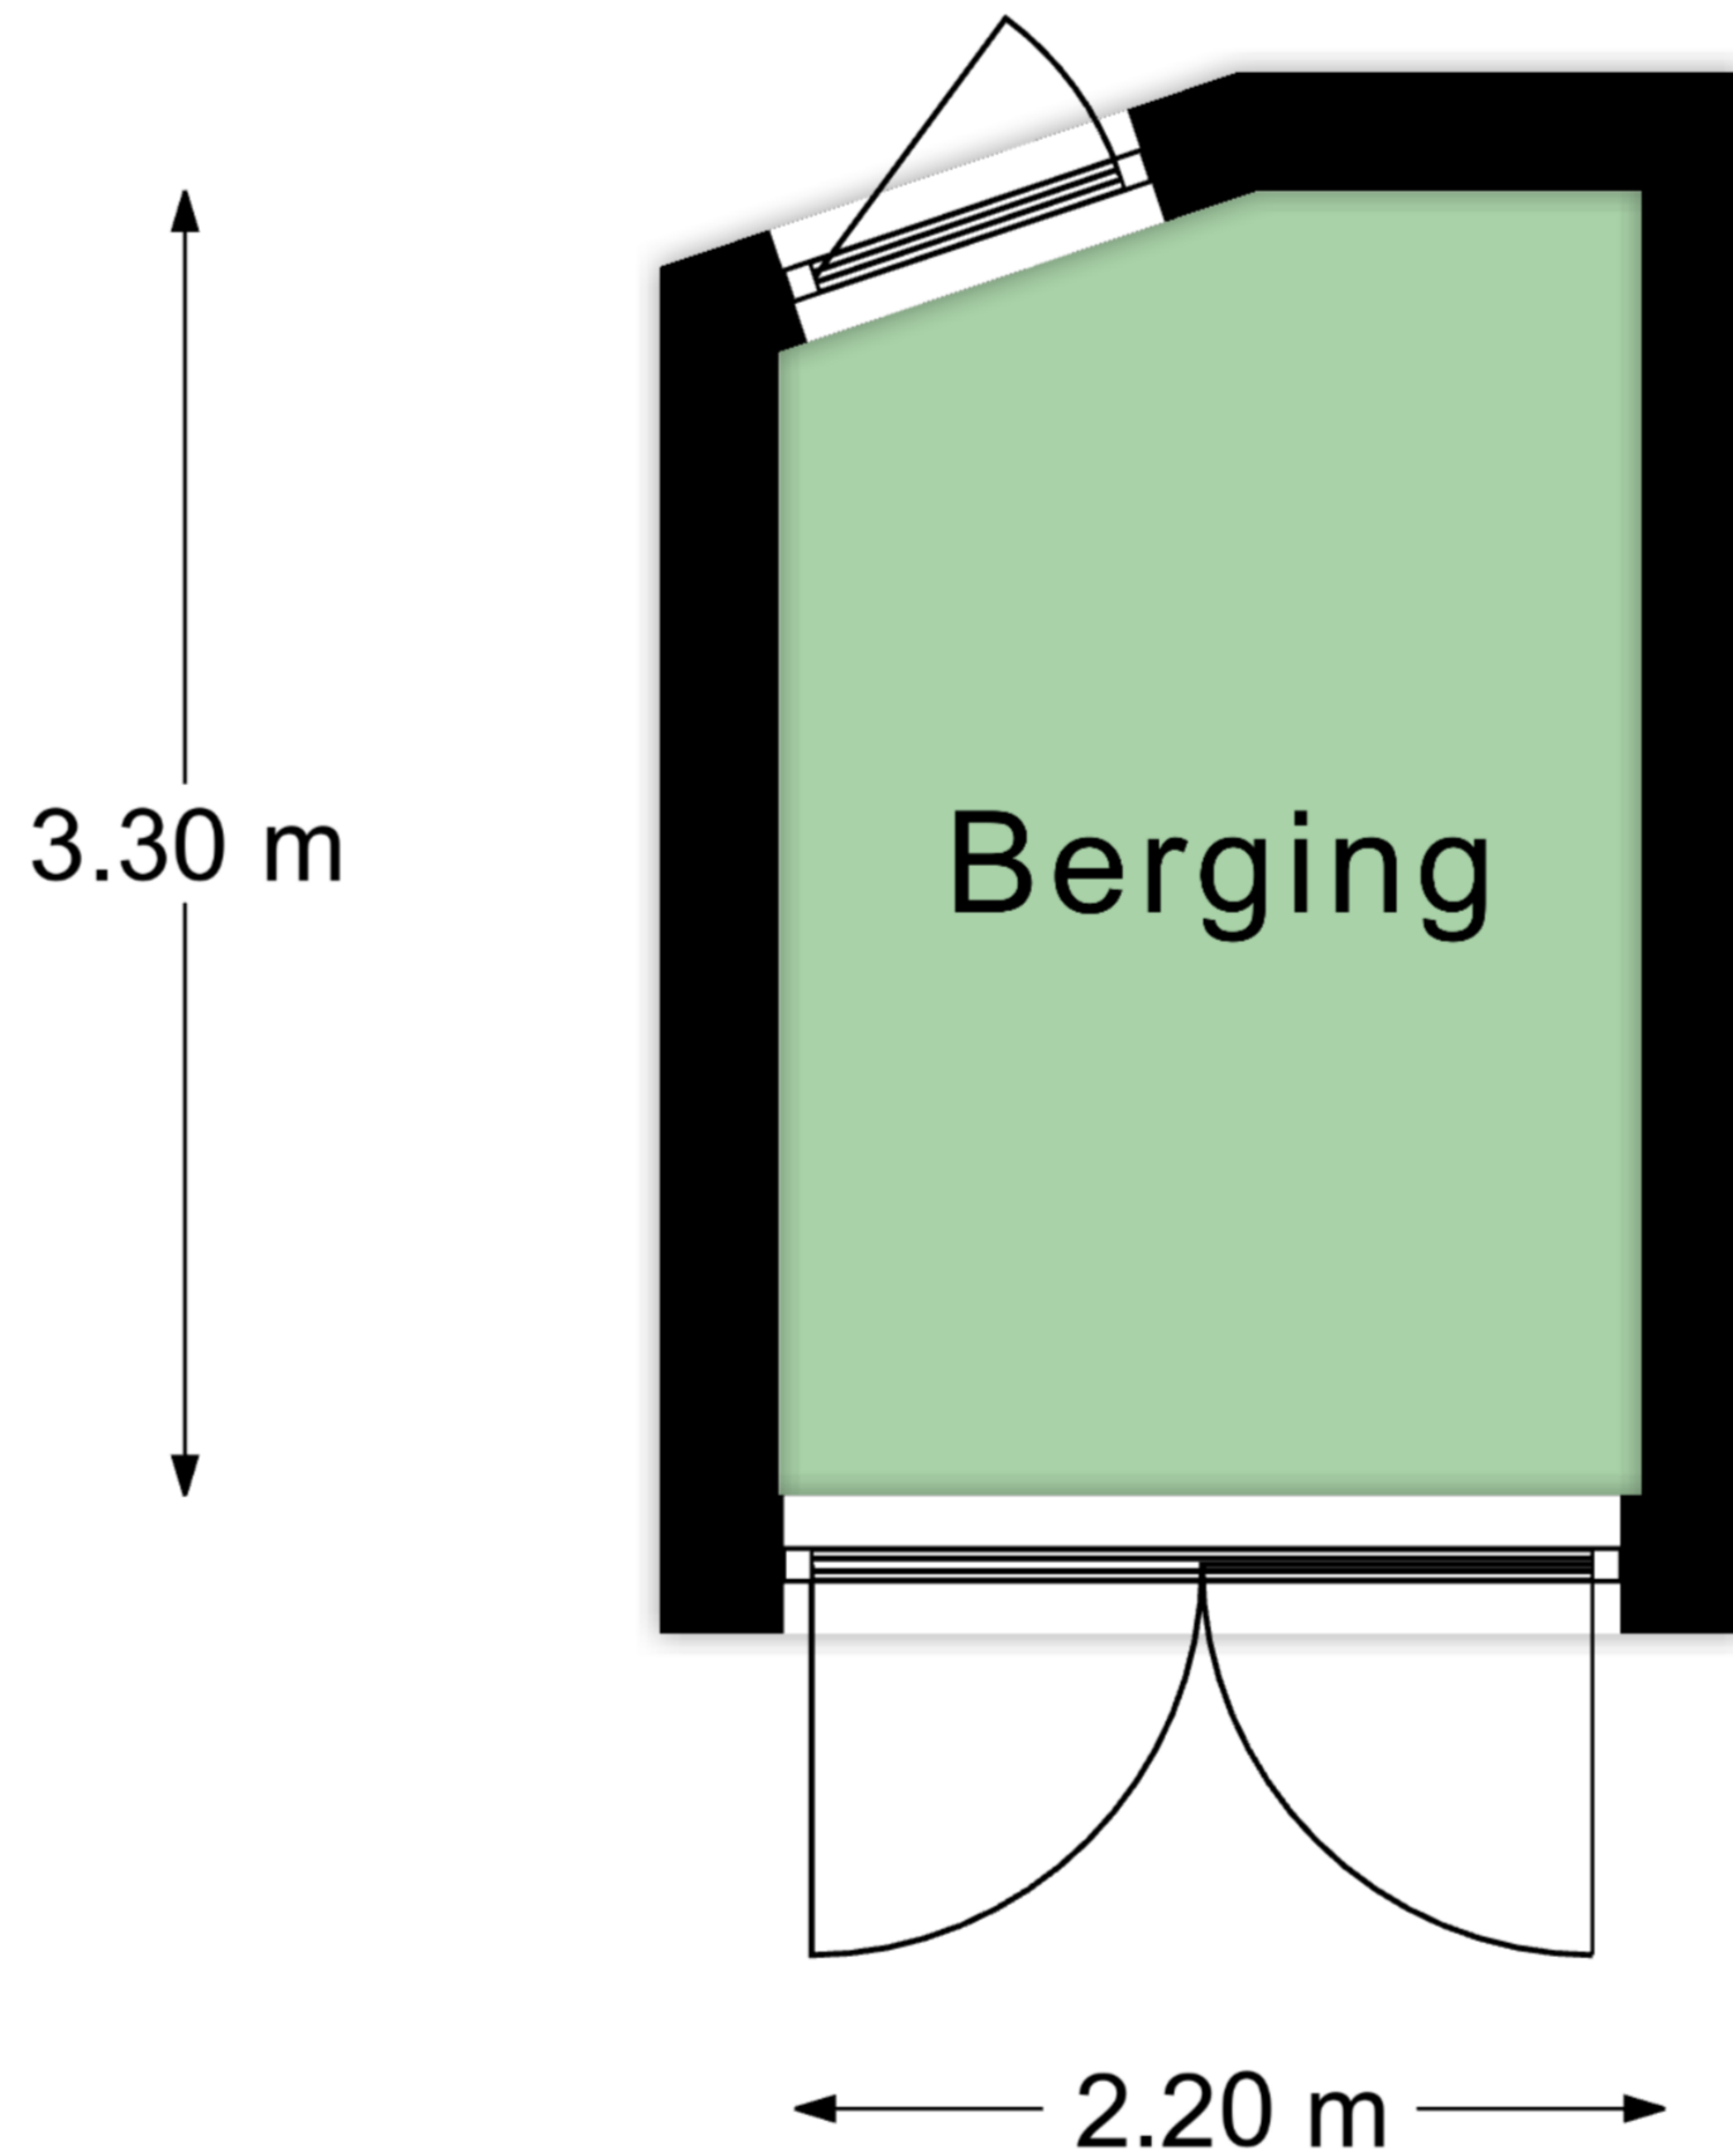

SLEEUWIJK 4254 CP Smalle Vliet 14

Berging

Aan deze plattegronden kunnen geen rechten worden ontleend.