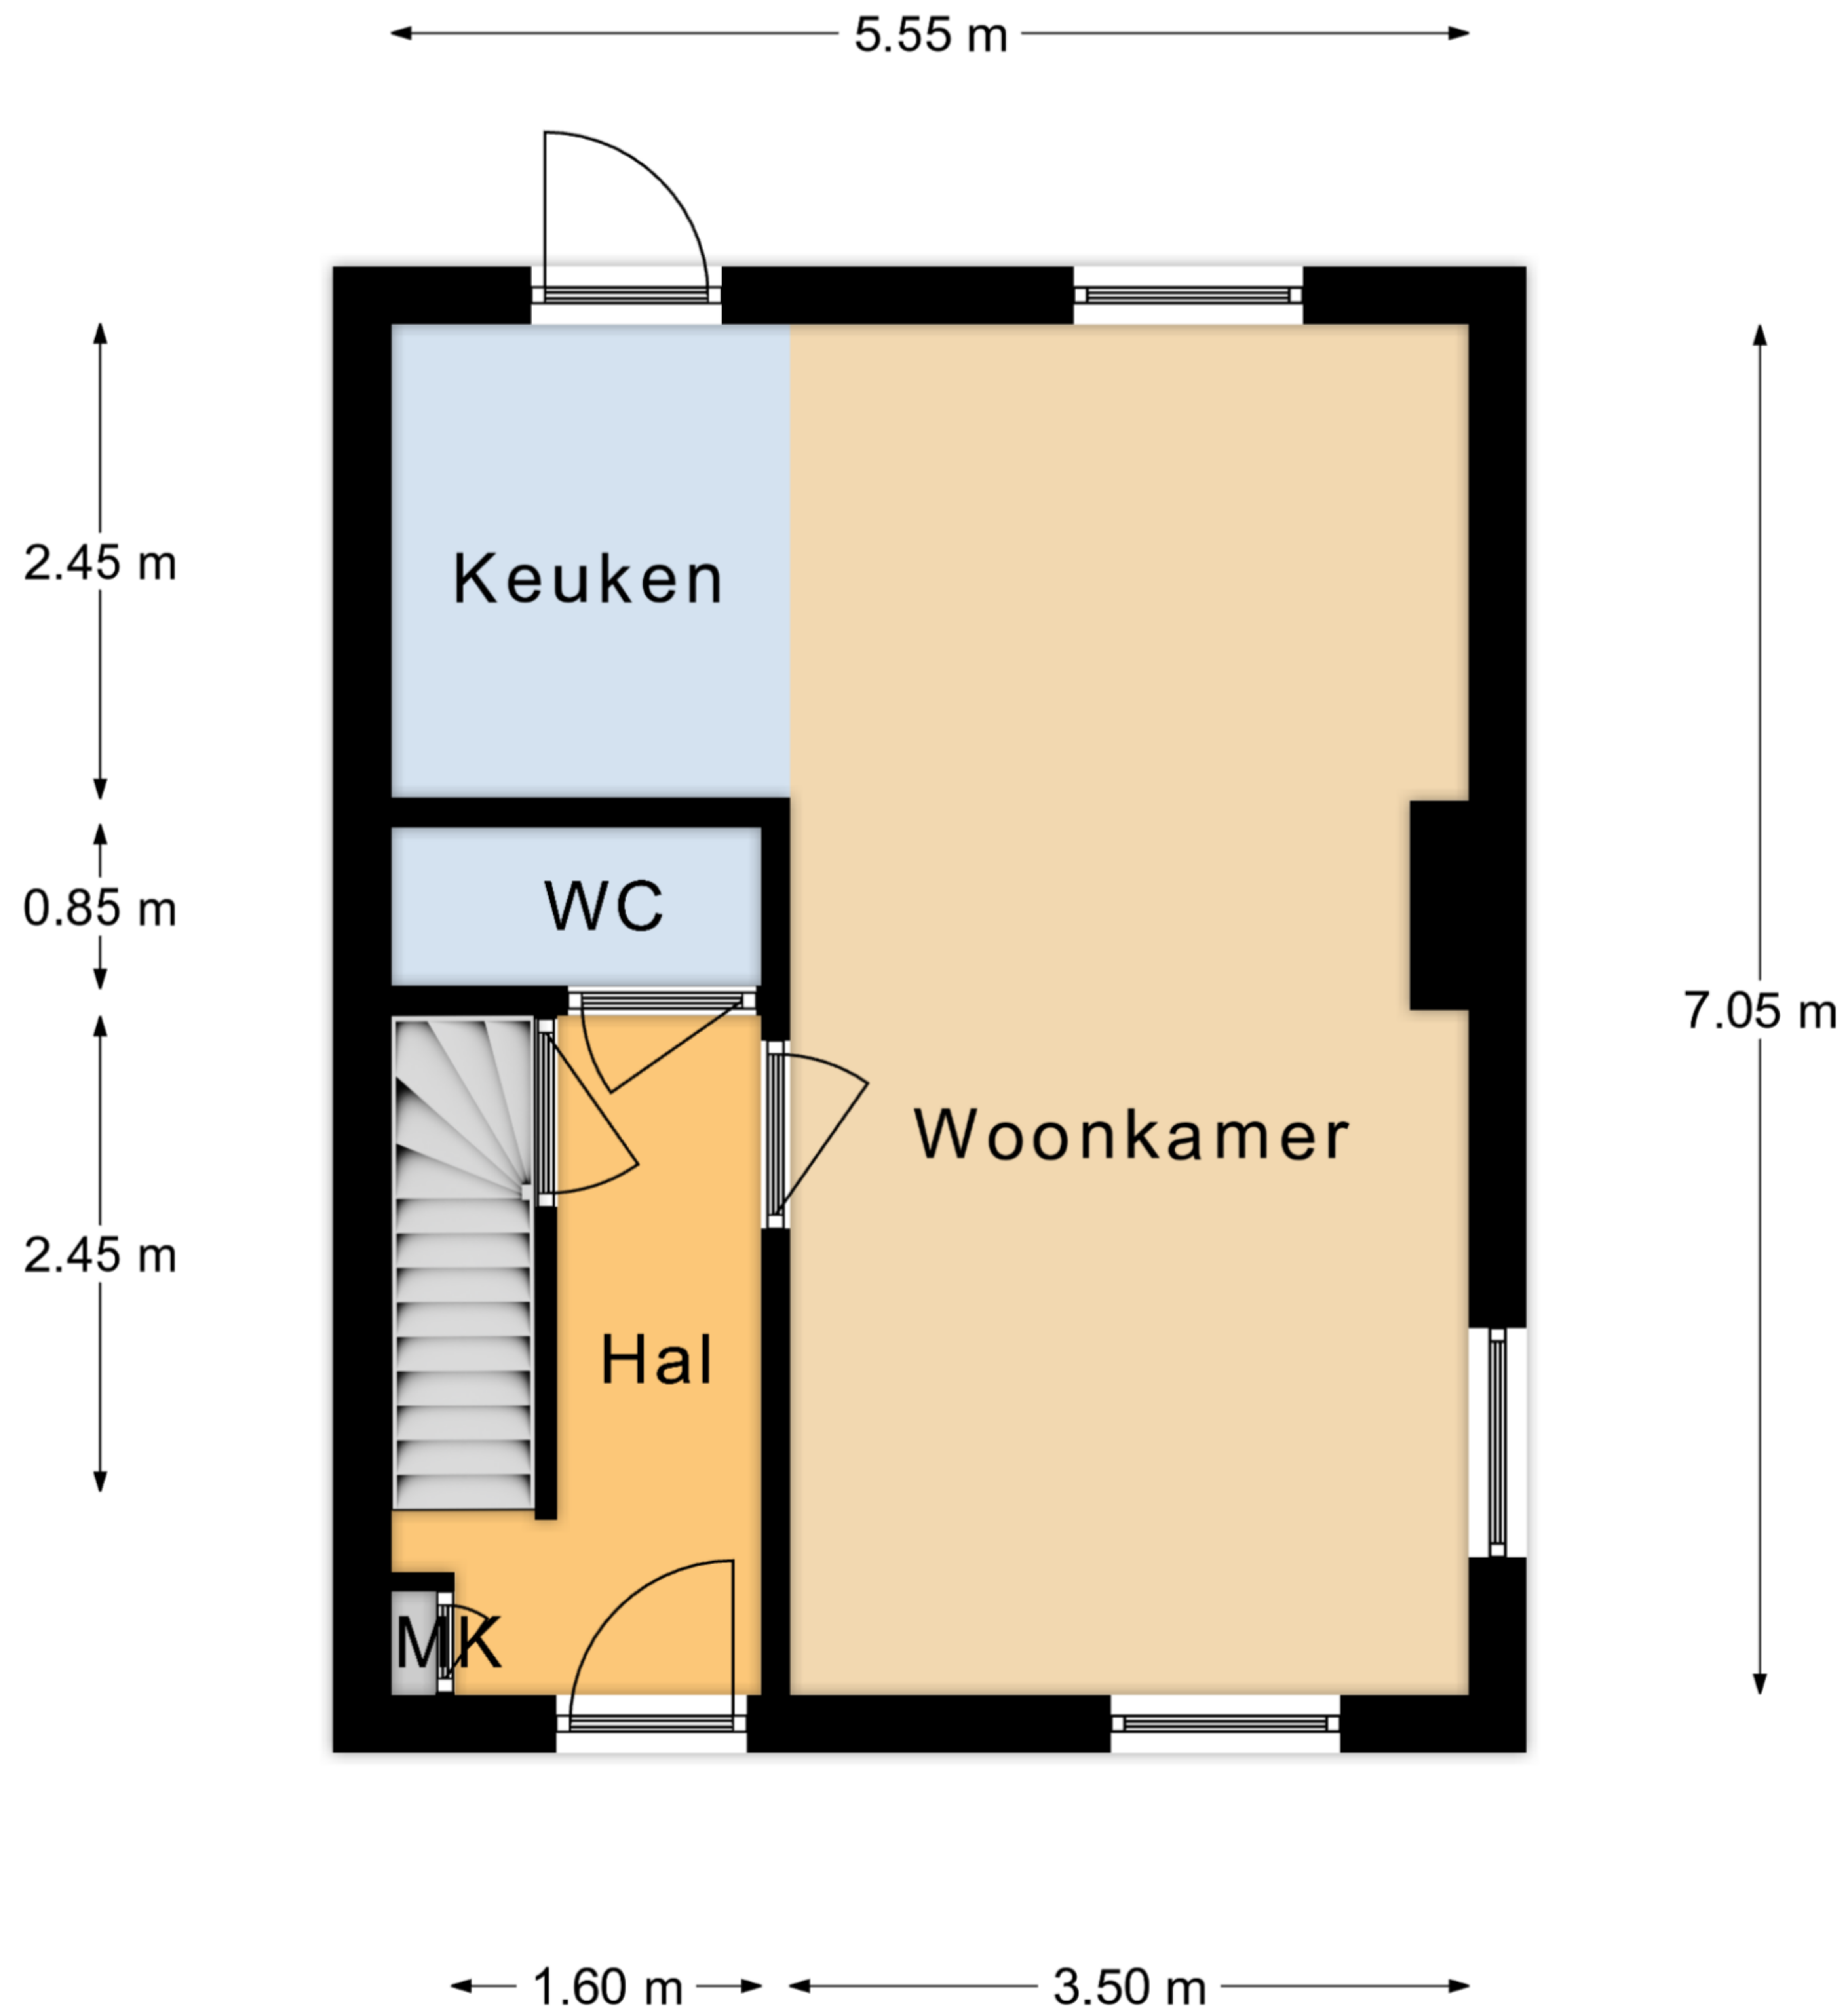

SLEEUWIJK 4254 CP Smalle Vliet 14

Begane Ground

Aan deze plattegronden kunnen geen rechten worden ontleend.

# SLEEUWIJK 4254 CP Smalle Vliet 14

## 1e Verdieping

Aan deze plattegronden kunnen geen rechten worden ontleend.