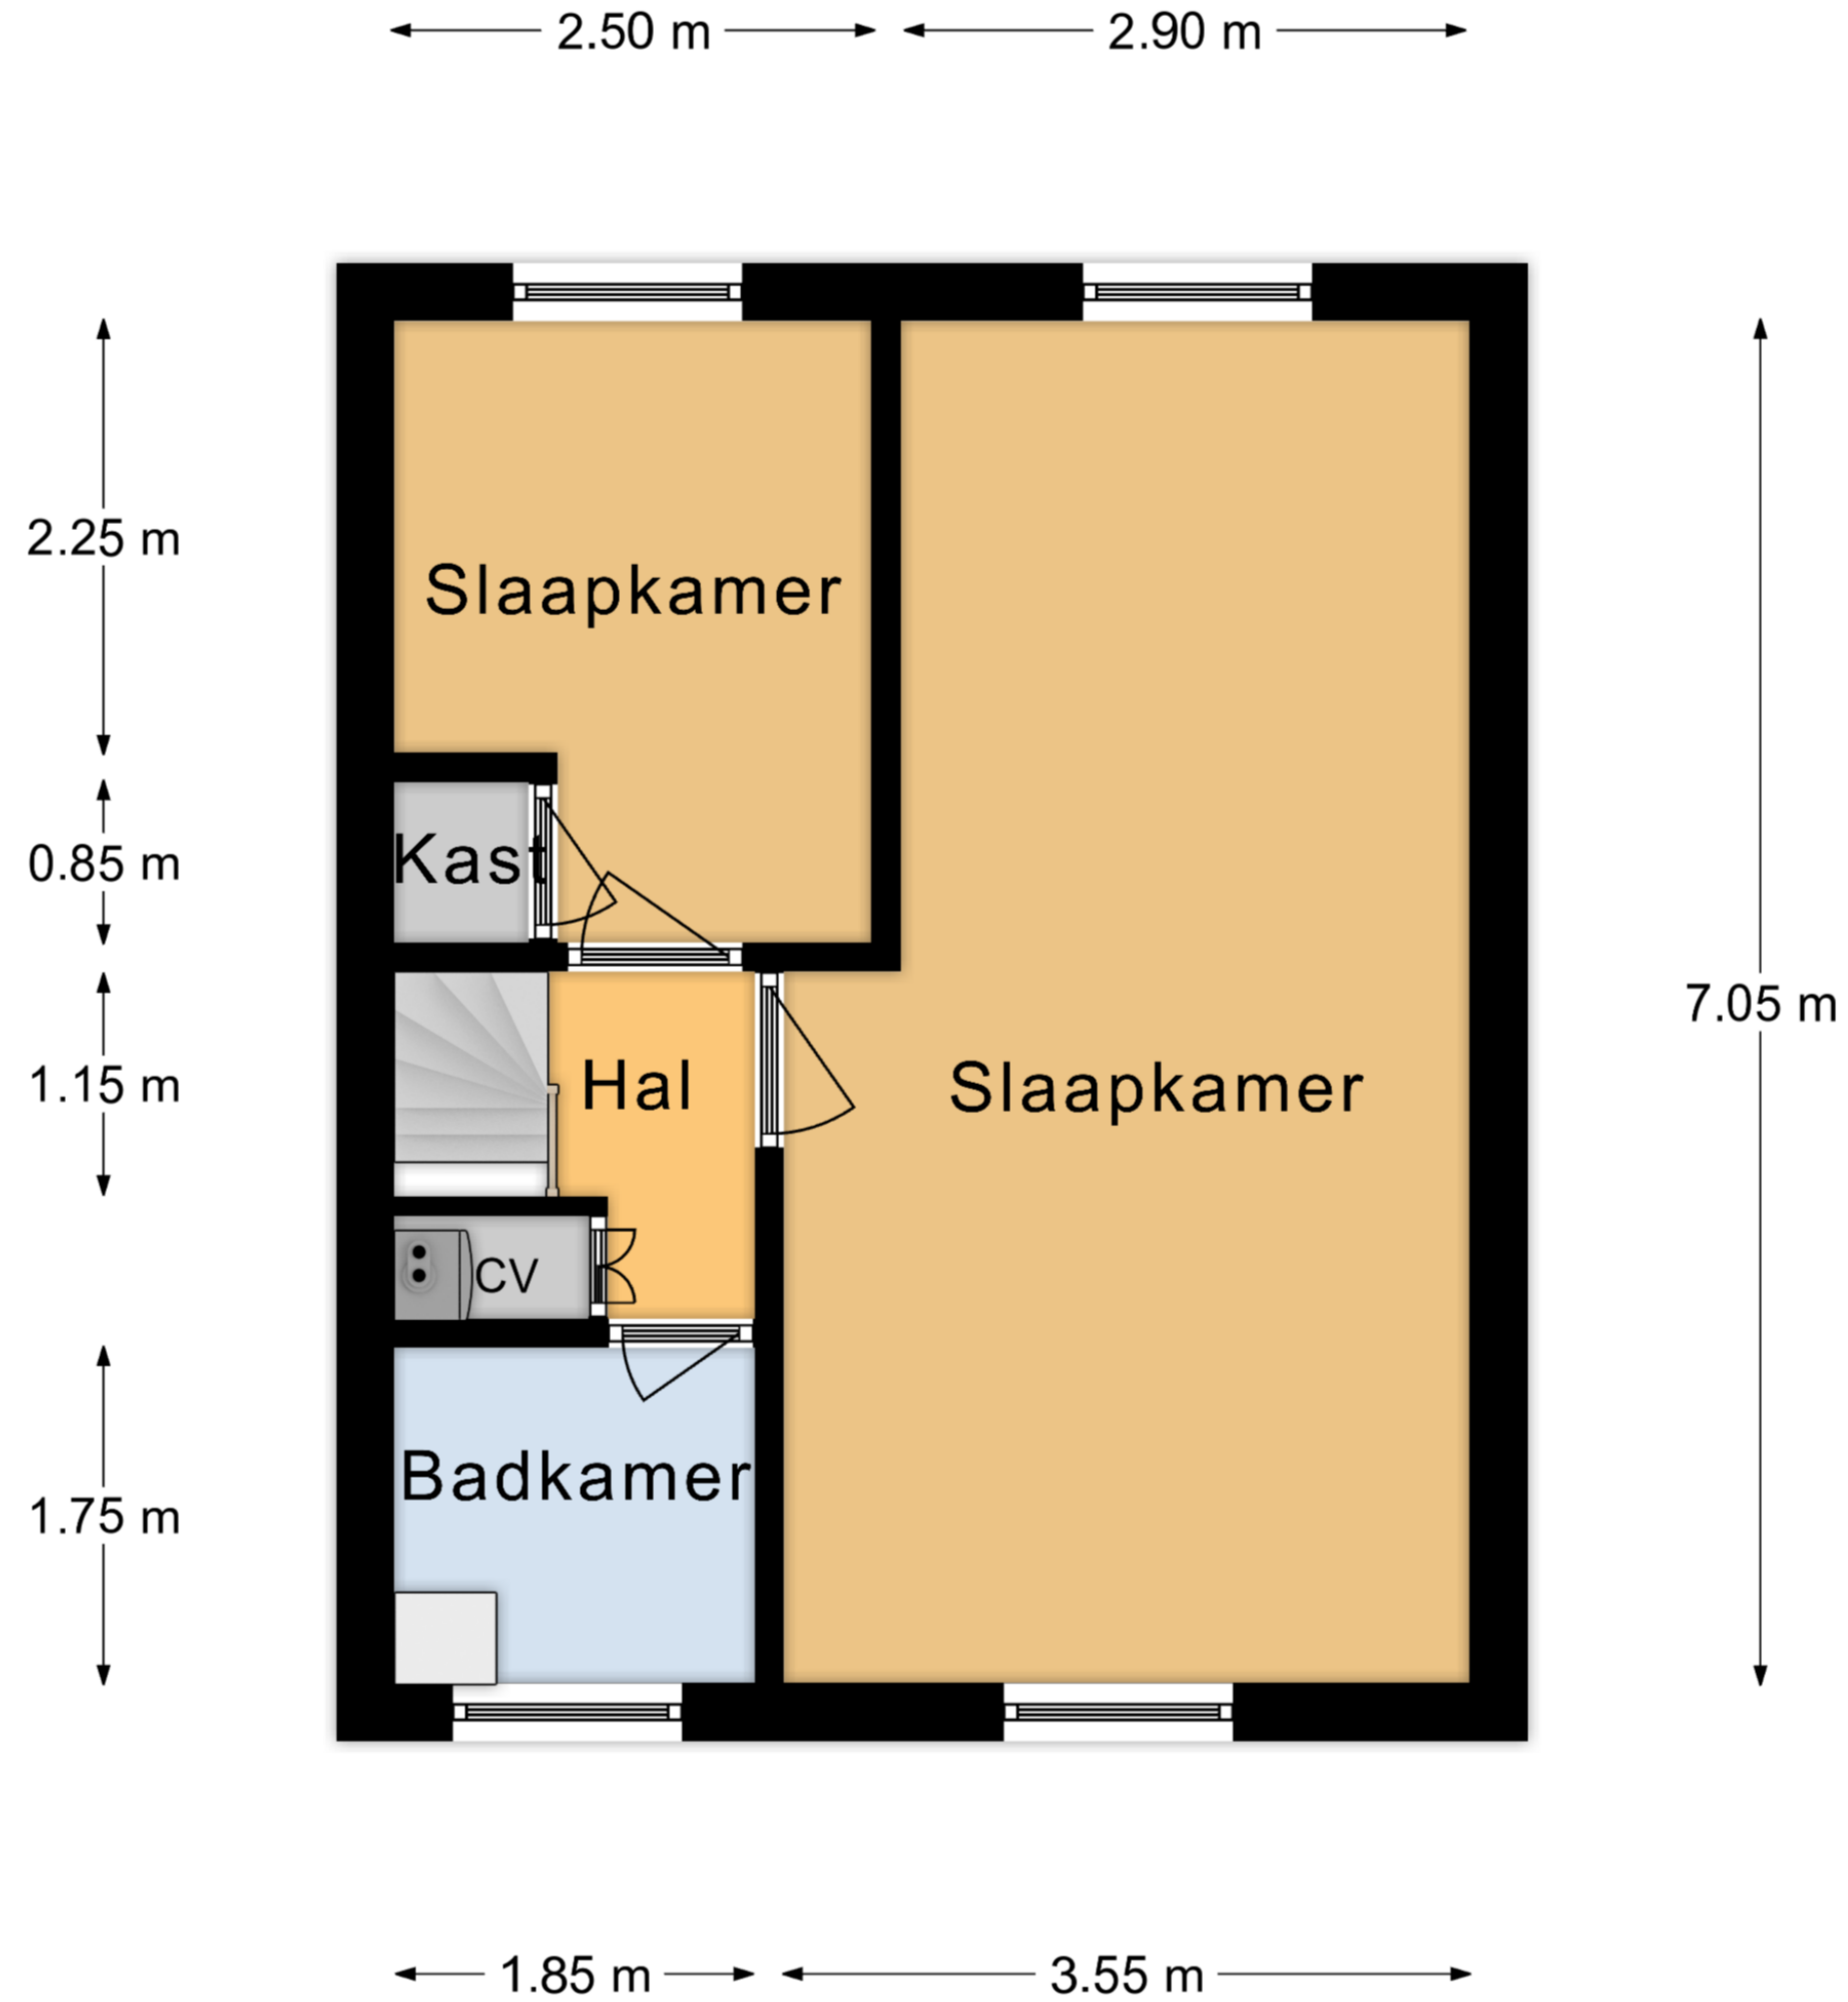

SLEEUWIJK 4254 CP Smalle Vliet 14

Begane Ground

Aan deze plattegronden kunnen geen rechten worden ontleend.

# SLEEUWIJK 4254 CP Smalle Vliet 14